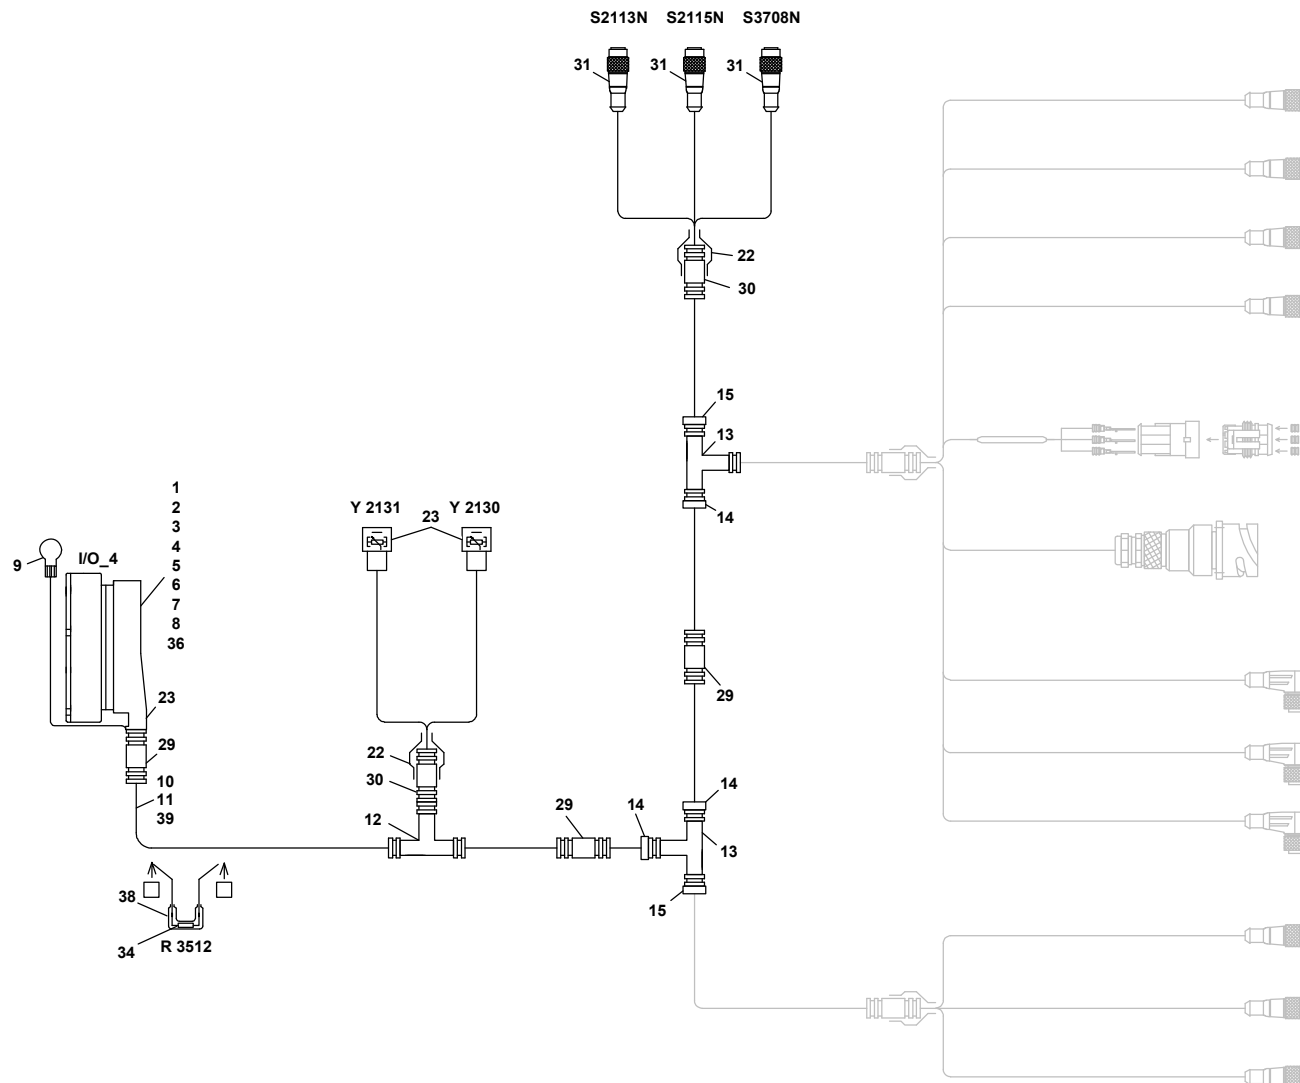

KABELBAUM I/O 4
CABLE HARNESS I/O 4

BILDТАFEL
PICTORIAL DISPLAY

GMK 6300

12.15

3177226-ETL C

1/2

G 806

GROVE

KABELBAUM I/O 4
CABLE HARNESS I/O 4

BILDTADEL
PICTORIAL DISPLAY

GMK 6300

12.15

3177226-ETL C

2/2

G 806

3177226-C-BL02-1215-0000