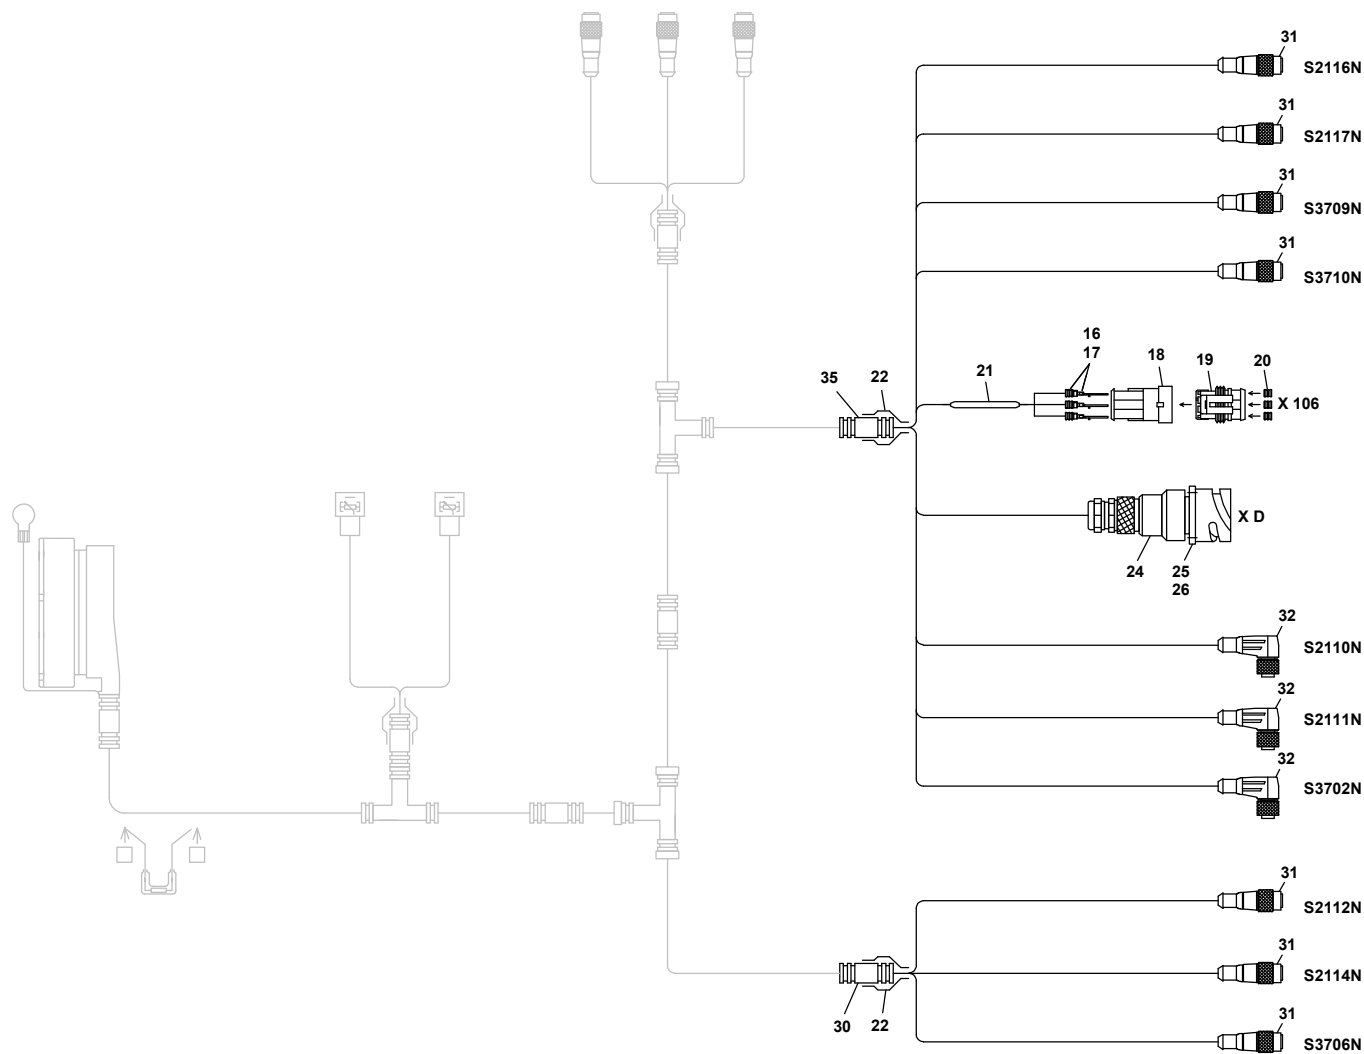

KABELBAUM I/O 4
CABLE HARNESS I/O 4

BILDTADEL
PICTORIAL DISPLAY

GMK 6300

12.15

3177226-ETL C

2/2

G 806

3177226-C-BL02-1215-0000